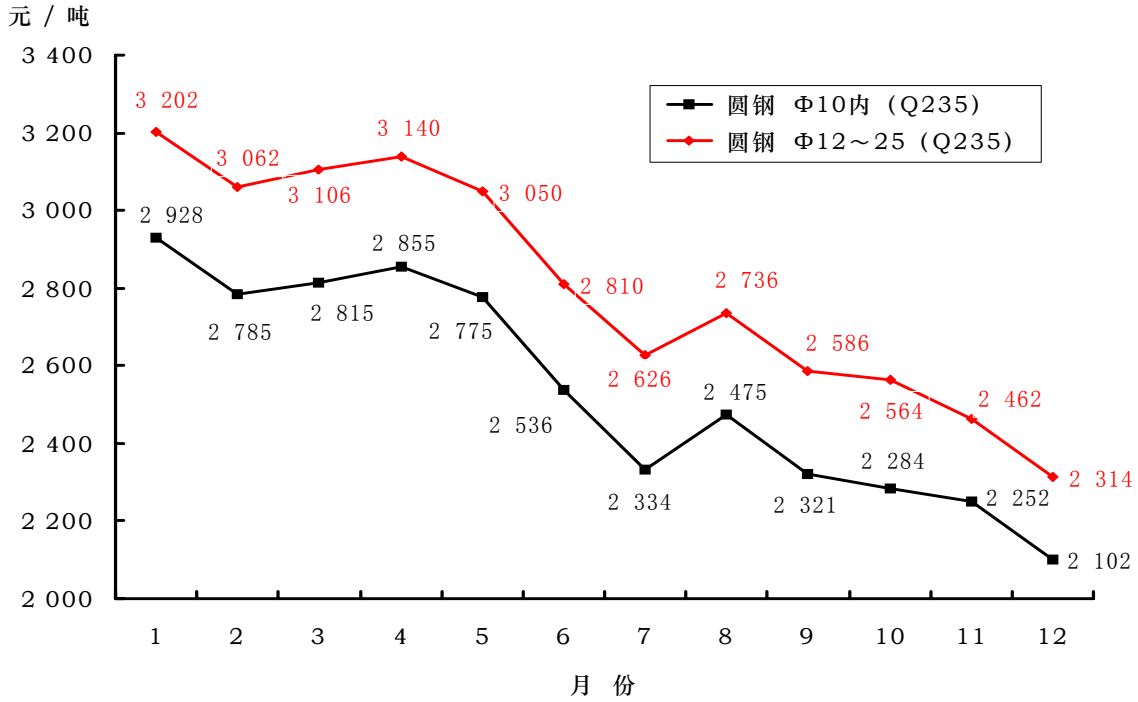

# 汕头市主要建筑材料价格走势图

## 2015年1~12月圆钢价格走势图