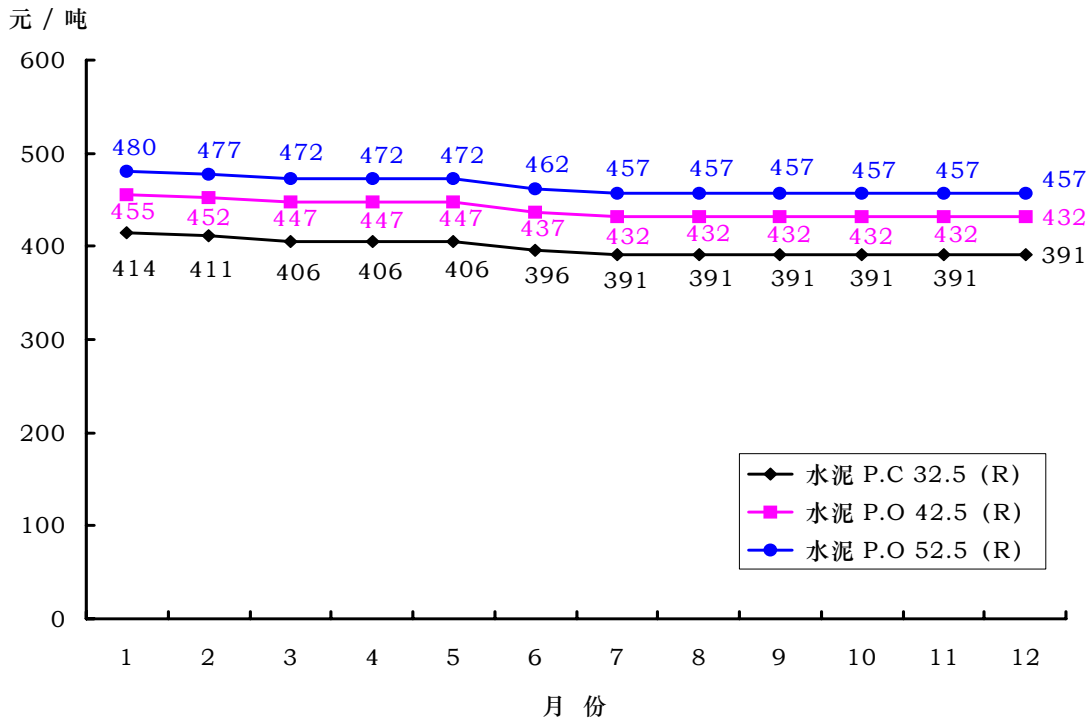

## 2015年1~12月螺纹钢价格走势图

汕头市主要建筑材料价格走势

2015年1~12月螺纹钢价格走势

2015年1~12月水泥价格走势

2015年1~12月商品混凝土价格走势图